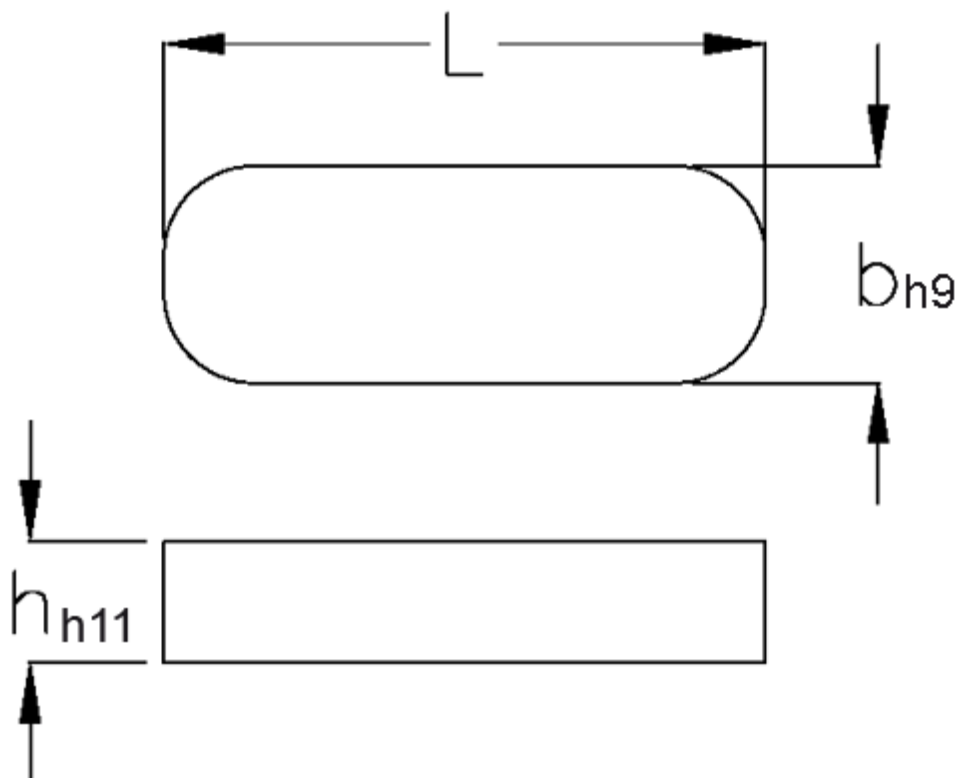

Varenummer: 09056625  
Beskrivelse: KLEE Pasfedre A 6x6x25 DIN 6885

## Mål

b	= 6
h	= 6
L	= 25.0
Tolerance b	= 0.030
Tolerance h	= 0.075
Tolerance L	= -0,3